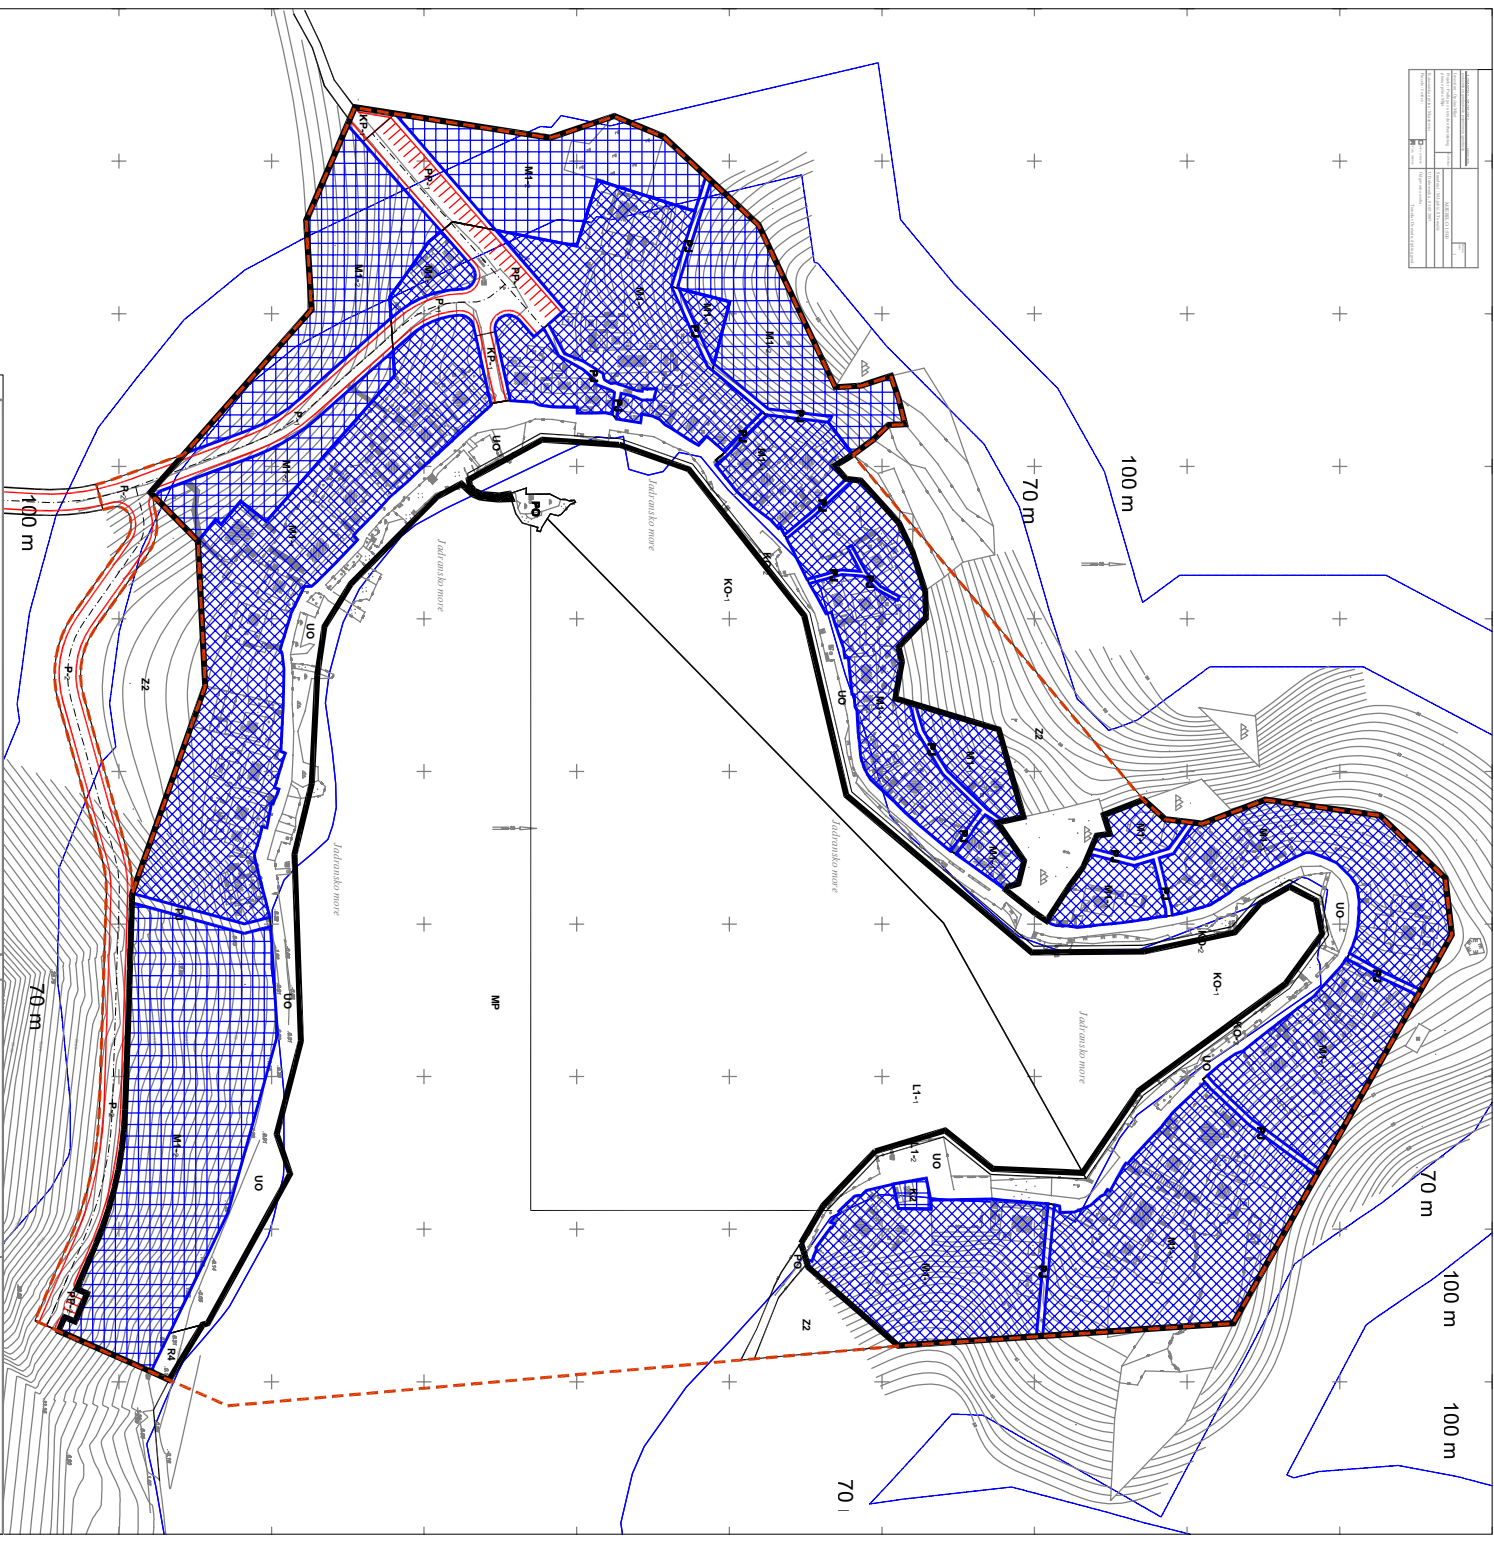

URBANISTIČKI PLAN UREĐENJA NASELJA OKUKUJE

LIST 4. MAČINI I UVIJETI GRADNJE

1. **TIJELA ZAŠTITA**
2. GRANICE
   - OBILUVAJATI PULJA
   - GRANICA GRAĐEVINSKOG PODRUČJA NASELJA OKUKUJE
3. **OBILIC KORIŠTENJA I MAČINI GRADNJE**
4. OBILIC KORIŠTENJA ODRŽIVANJE I MANJI ZAHVAJATI SANACIJE GRABEVINA - DOVRŠENI DIO NASELJA
   - NOVA GRADNJA

1. **OZNAKE POVRŠINA**
2. MH-1 MIESOVITA NASELJA
   - MH-2 PRELETITO STRABEVA
   - K2 GOS. PRELETITO TRGOVAČKA
   - R4 SPORTSKO-REKREACIJSKA NASELJA
   - ZS TRIPRONA PLAZA - REKREACIJSKE NASELJE
   - UO NILE DIO GRAĐEVINSKOG PODRUČJA NASELJA
   - P-1 UREĐENA OBLAŠTINSKOG PODRUČJA NASELJA
   - P-2 POVRŠINE INFRASTRUKTURNIH SISTAVA
   - P-3 SAJBRANE ULICE - DIO GRAĐEVINSKOG PODRUČJA NASELJA
   - P-4 OZNAČENJE ULICE - DIO GRAĐEVINSKOG PODRUČJA NASELJA
   - P-5 PUKAČKE ULICE - DIO GRAĐEVINSKOG PODRUČJA NASELJA
   - L-1 LIKA OTVORENA ZA JAVNI PROMET LOKALNOG ZNAČAJA - MORSKI DIO
   - L-2 LIKA OTVORENA ZA JAVNI PROMET LOKALNOG ZNAČAJA - KOPNENI DIO
   - KO-1 KOMUNALNI VEZ - MORSKI DIO
   - KO-2 OSTALI KOMUNALNI VEZ - KOPNENI DIO OBLAŠTE
   - PO POVRŠINE RIHOĐNE OBLAŠTE
   - MP MORSKA POVRŠINA

DJELOVAČKO-KONTAKTNA ŽUPANIJA		OPĆINA MAČINE	
URBANISTIČKI PLAN UREĐENJA NASELJA OKUKUJE		MAČINI I UVIJETI GRADNJE	
4. K. PO IZVODAKU OBLASTI GRADNJEVIČKI I PLANETNI DIO Sveća 19, 10000 ZAGREB, listić 014/43 188		1:1.000 GRADNJEVIČKI I PLANETNI DIO HRVATSKA REPUBLIKA	
Prilog: 1. Projekt: Čisto Građevinski, detaljni, detaljni plan. 2. Hipoteza: Vozni, detaljni plan. 3. Doprinos: Komunalni, detaljni plan. 4. Hrana: Lokalni, detaljni plan.		Doprinosi: 5. Doprinos: Hrana, detaljni plan. 6. Hrana: Lokalni, detaljni plan. 7. Hrana: Lokalni, detaljni plan.	
89. planik: Odbora Mjšt br.: 04/10 90. planik: Odbora Mjšt br.: 08/11 91. planik: Odbora Mjšt br.: 08/11 92. planik: Odbora Mjšt br.: 08/11 93. planik: Odbora Mjšt br.: 08/11		94. planik: Odbora Mjšt br.: 08/11 95. planik: Odbora Mjšt br.: 08/11 96. planik: Odbora Mjšt br.: 08/11 97. planik: Odbora Mjšt br.: 08/11